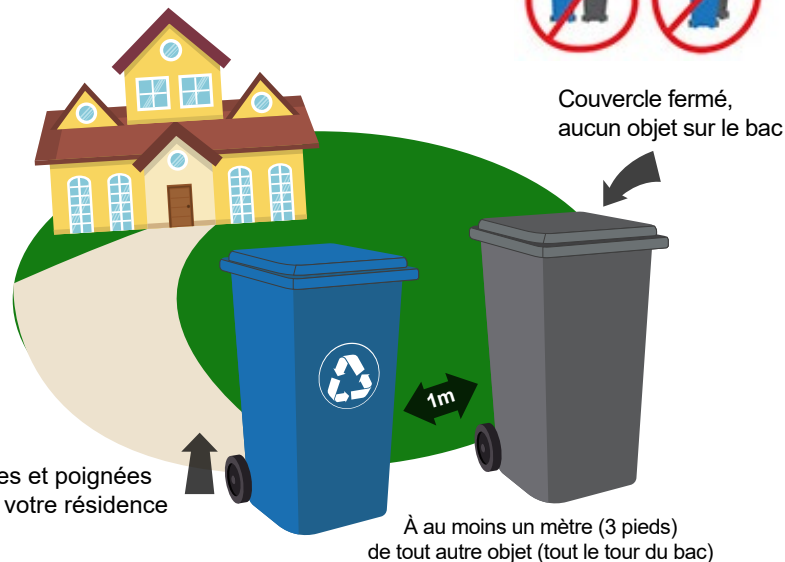

Août 2024

D	L	M	M	J	V	S
				1	2	3
4	5	6	7	8	9	10
11	12	13	14	15	16	17
18	19	20	21	22	23	24
25	26	27	28	29	30	31

Septembre 2024

D	L	M	M	J	V	S
1	2	3	4	5	6	7
8	9	10	11	12	13	14
15	16	17	18	19	20	21
22	23	24	25	26	27	28
29	30					

Octobre 2024

D	L	M	M	J	V	S
		1	2	3	4	5
6	7	8	9	10	11	12
13	14	15	16	17	18	19
20	21	22	23	24	25	26
27	28	29	30	31		

Novembre 2024

D	L	M	M	J	V	S
					1	2
3	4	5	6	7	8	9
10	11	12	13	14	15	16
17	18	19	20	21	22	23
24	25	26	27	28	29	30

Décembre 2024

D	L	M	M	J	V	S
1	2	3	4	5	6	7
8	9	10	11	12	13	14
15	16	17	18	19	20	21
22	23	24	25	26	27	28
29	30	31				

ÇA VA OÙ? Tu veux te départir d'un produit?
Télécharge l'application Ça va où?
www.recyc-quebec.gouv.qc.ca/points-de-recuperation

Juin
Il n'y a pas de collecte le 24 juin. Les collectes sont donc toutes décalées d'une journée.

Décembre
Prendre note qu'il pourrait y avoir des modifications à l'horaire durant le temps des Fêtes (journées entourées d'un carré rouge).
Nous vous invitons à consulter les médias locaux pour les détails.

Écocentre de St-Édouard-de-Fabre

641, route 391
St-Édouard-de-Fabre (Québec) J0Z 1Z0
Téléphone : 819 634-2233
Sans frais : 1 888 450-2233
Télécopieur : 819 634-2255
Courriel : ecocentre@mrctemiscamingue.qc.ca

Municipalité Régionale de Comté de Témiscamingue

21, rue Notre-Dame-de-Lourdes, bureau 209
Ville-Marie (Québec) J9V 1X8
Téléphone : 819 629-2829
Sans frais : 1 855 622-MRCT (6728)
Télécopieur : 819 629-3472
Courriel : mrct@mrctemiscamingue.qc.ca
Site Internet : www.mrctemiscamingue.org

Comment placer les bacs roulants pour la collecte?

Si vos bacs ne sont pas bien positionnés, ils ne seront pas ramassés!